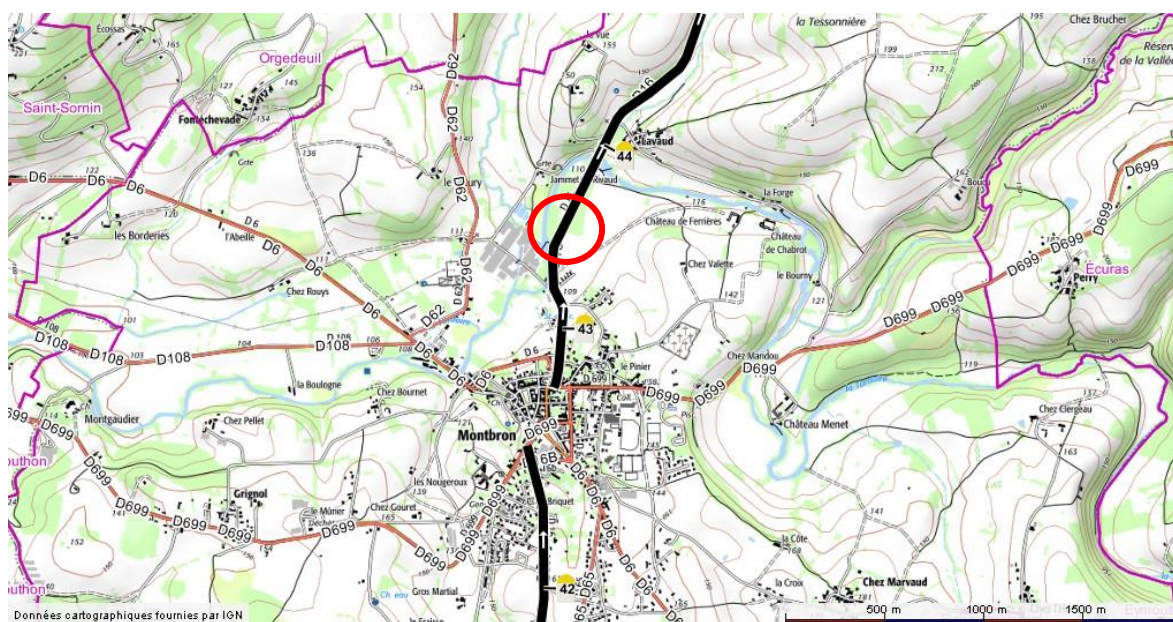

## LE DÉPARTEMENT

### ADA de La Rochefoucauld DM11 – Dépôt de Lavaud

CRD de MONTBRON

Commune : MONTBRON

Voie de desserte : RD 16	PR : 43+570	Point GPS : 45°40'33.4"N 0°30'01.6"E
Réf cadastrale : AW 0009	Surface : 1 500 m <sup>2</sup>	
Adresse : La Gargoine (Lavaud)		

Plan de situation

Vue aérienne + cadastre

**Dépôt de Lavaud**

**Accès avec barrière**

**Plateforme**

**Case à matériaux**

**Vue depuis l'accès sur la RD 16 en direction de Montbron**

**Vue depuis l'accès sur la RD 16 en direction de l'Arbre**